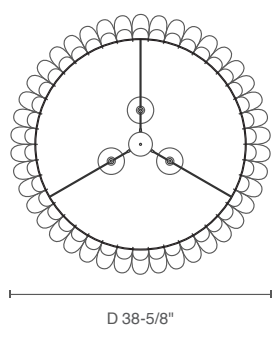

## RENATA Pendant E26

WE PLIGHT  
COLLECTION

ORDERING CODE		
SERIES	WEP	wep pendant
TYPE	REN	renata
SIZE	30 30G 32 56 80 98 116	30 pendant, 1 x E26 30 group pendant, 7 x E26 32 pendant, 1 x E26 56 pendant, 1 x E26 80 pendant, 1 x E26 98 pendant, 3 x E26 116 pendant, 3 x E26
BASE OPTION	E26	medium E26 base
MOUNTING OPTION	MPBK	monopoint canopy, black
OUTER SHADE COLOR	ASH BCH BLU EBY GRN GYO OCH PGR PTB RED ROS TRC WHT WNG YLW LPT VLT	ash beech blue ebony green grey oak ocher pale green petiribi red rose teracotta white wenge yellow light petrol violet
INNER SHADE COLOR	ASH BCH BLU EBY GRN GYO OCH PGR PTB RED ROS TRC WHT WNG YLW LPT VLT	ash beech blue ebony green grey oak ocher pale green petiribi red rose teracotta white wenge yellow light petrol violet

## MOUNTING OPTIONS

RENATA 30

RENATA 56

RENATA 32

RENATA 80

RENATA 98

RENATA 116

RENATA 30G