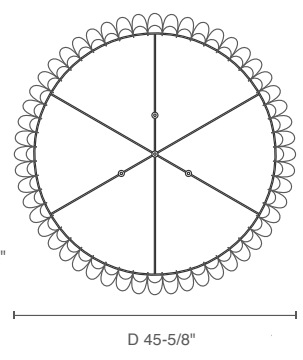

## RENATA Pendant E26

WE PLIGHT  
COLLECTION

ORDERING CODE		
SERIES	WEP	wep pendant
TYPE	REN	renata
SIZE	30 30G 32 56 80 98 116	30 pendant, 1 x E26 30 group pendant, 7 x E26 32 pendant, 1 x E26 56 pendant, 1 x E26 80 pendant, 1 x E26 98 pendant, 3 x E26 116 pendant, 3 x E26
BASE OPTION	E26	medium E26 base
MOUNTING OPTION	MPBK	monopoint canopy, black
OUTER SHADE COLOR	ASH BCH BLU EBY GRN GYO OCH PGR PTB RED ROS TRC WHT WNG YLW LPT VLT	ash beech blue ebony green grey oak ocher pale green petiribi red rose teracotta white wenge yellow light petrol violet
INNER SHADE COLOR	ASH BCH BLU EBY GRN GYO OCH PGR PTB RED ROS TRC WHT WNG YLW LPT VLT	ash beech blue ebony green grey oak ocher pale green petiribi red rose teracotta white wenge yellow light petrol violet

## MOUNTING OPTIONS

RENATA 30

RENATA 56

RENATA 32

RENATA 80

RENATA 98

RENATA 116

RENATA 30G